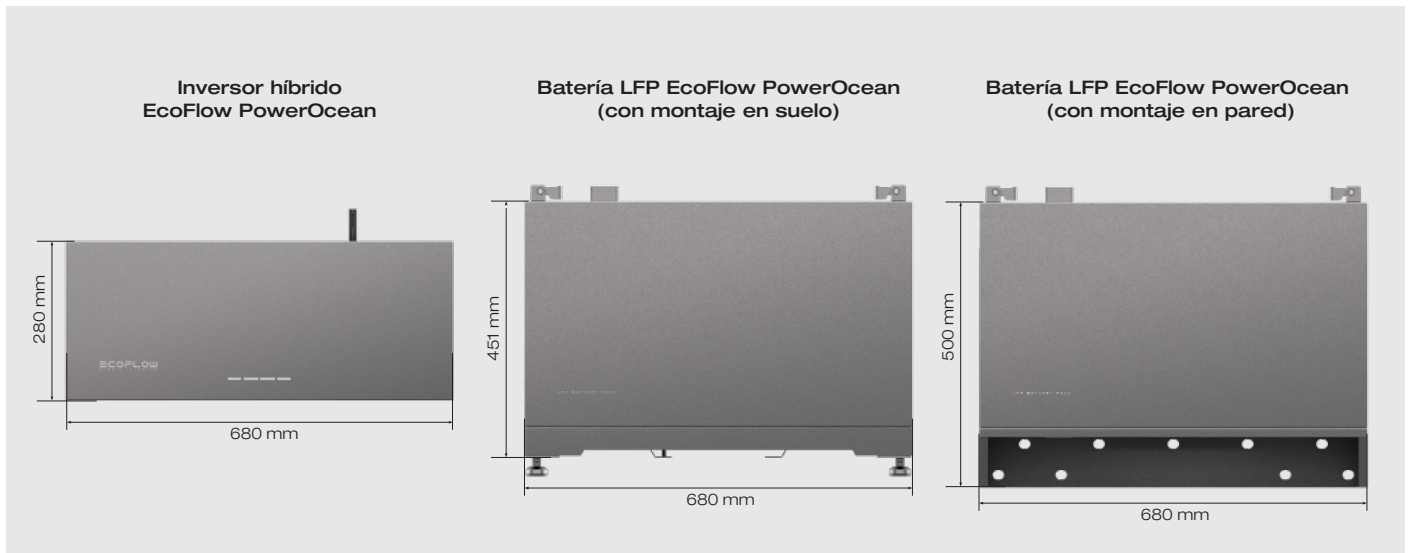

### **Certificación IP65 para proporcionar la máxima protección**

EcoFlow PowerOcean cuenta con una certificación IP65, lo que garantiza una protección segura contra la entrada de polvo y resistencia a chorros de agua a baja presión proveniente de cualquier dirección.

### **Opciones de montaje Adaptado a tu espacio.**

Tu hogar es único y tu PowerOcean debe reflejarlo. No importa si estás buscando una solución que ahorre espacio con un diseño de montaje en pared o si prefieres una estructura de montaje sobre el piso, puedes estar seguro de que ambas opciones ofrecen la estabilidad y seguridad que merece tu hogar.