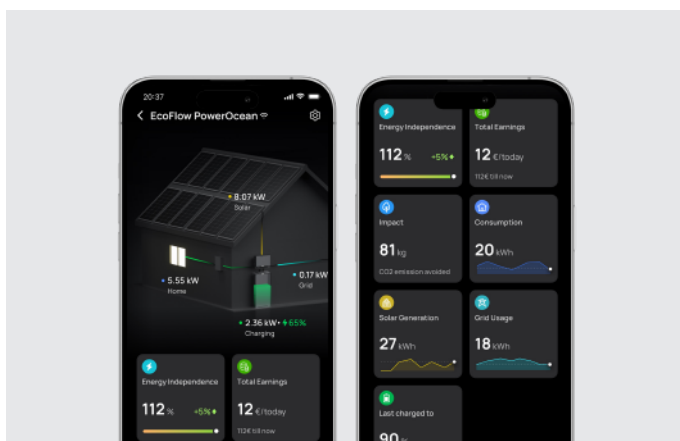

Accesorios

Dongle 4G ESS (UE)

Equipa tu EcoFlow PowerOcean monofásico con conectividad de red 4G y podrás conectarte a la unidad en lugares donde no haya red Wi-Fi ni Ethernet.

Botón de parada de emergencia

Diseñado para apagarse de manera rápida para cortar el suministro eléctrico de todo el sistema.

Aplicación y portal web de EcoFlow

Aplicación y portal web de EcoFlow para usuarios

- Monitorización intuitiva del flujo de energía
- Modo de alimentación automática para olvidarte de las elevadas facturas eléctricas
- Visualización de datos de generación y consumo de energía a través de una aplicación
- Personalización del modo de trabajo y los parámetros del sistema

Escanea el código QR para descargar

Aplicación y portal web de EcoFlow Pro para instaladores

- Proceso de puesta en marcha en 3 pasos ultrarrápido
- Vista completa e integral de los sistemas autorizados
- Datos completos y detallados para ayudarte en el análisis de fallos del sistema

Escanea el código QR para descargar